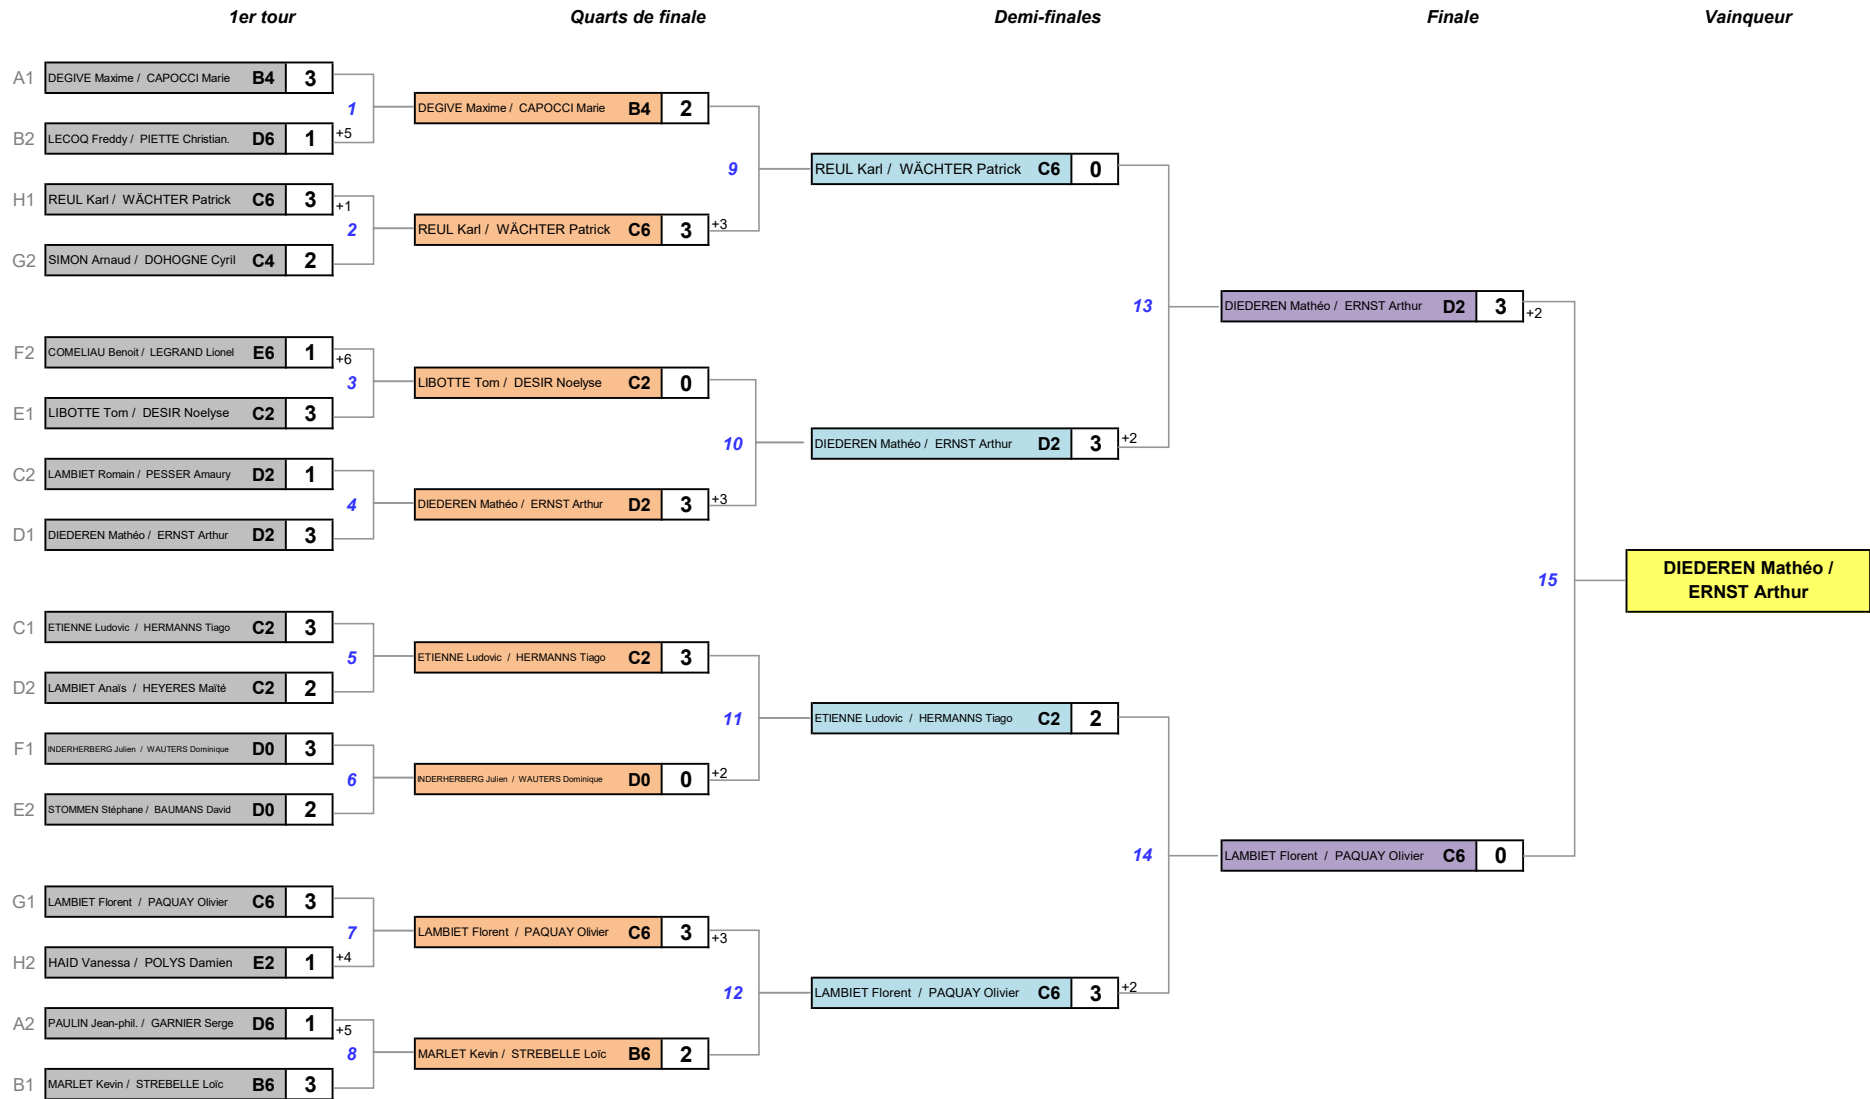

TABLEAU FINAL

CHALLENGE THIERRY LAMBIET 26 avril 2024

TABLEAU CONSO

CHALLENGE THIERRY LAMBIET 26 avril 2024